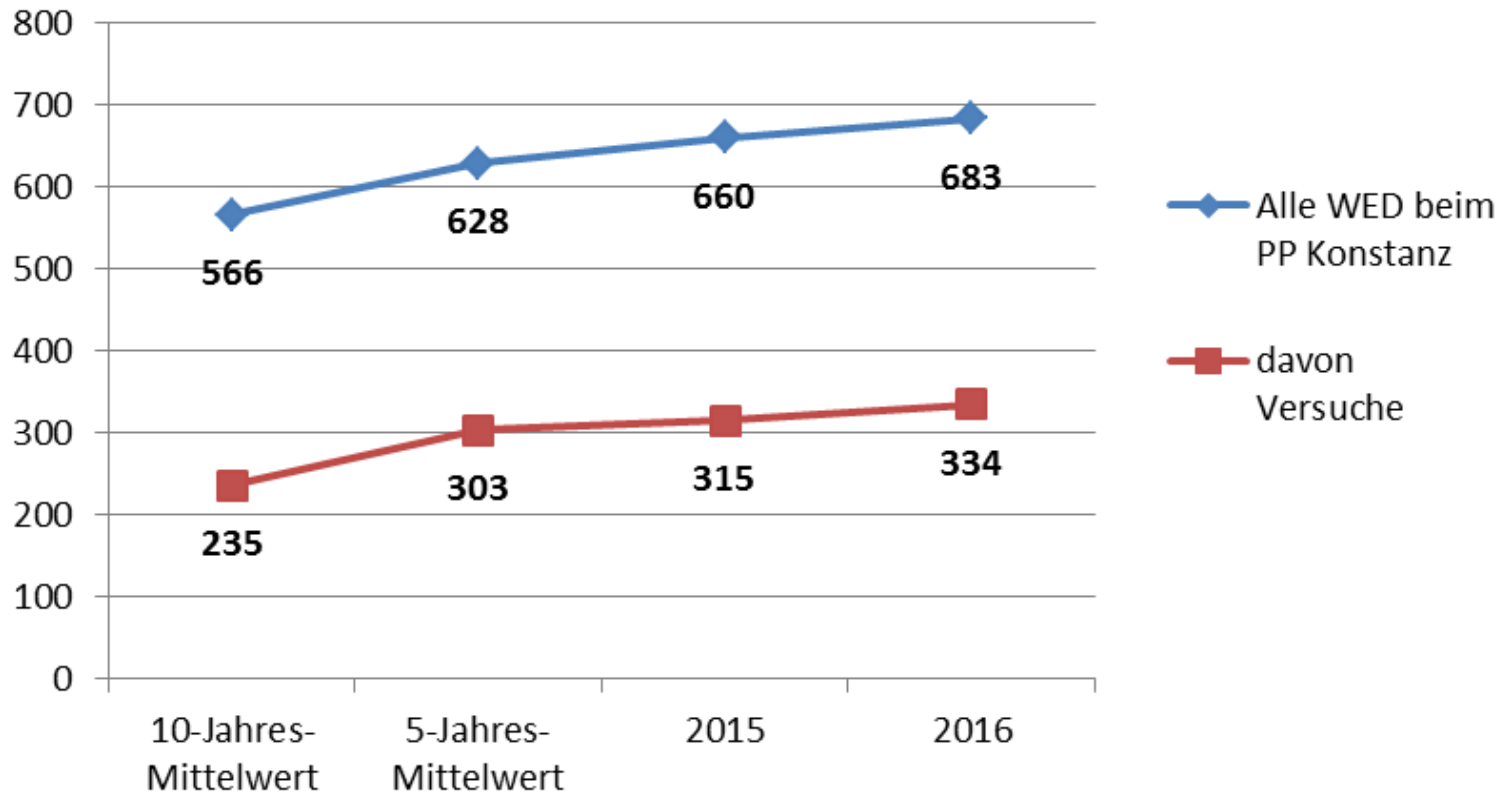

Wohnungseinbruchdiebstahl