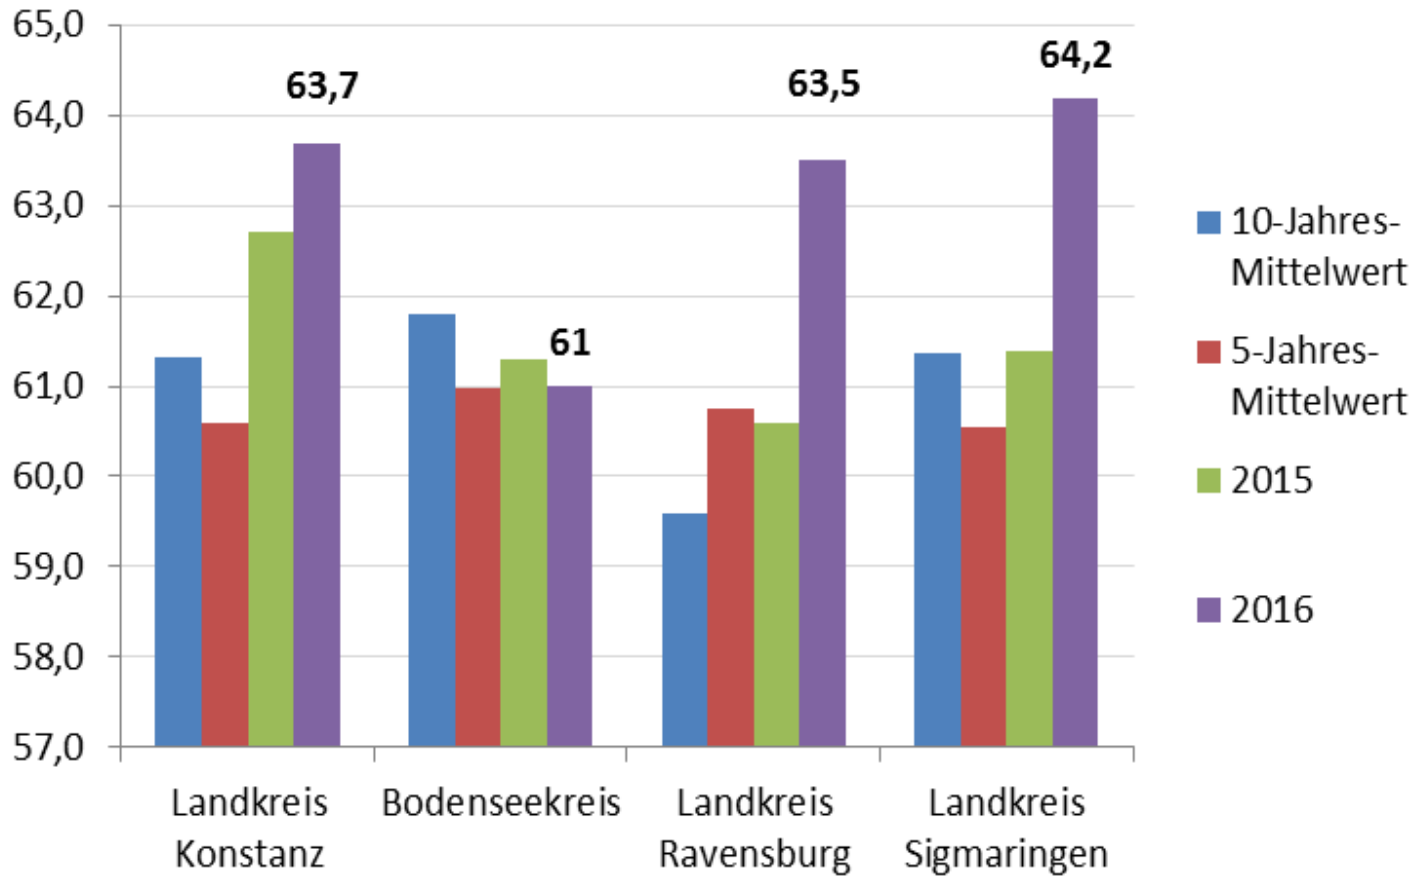

Herzlich willkommen beim Polizeipräsidium Konstanz

Polizeiliche Kriminalstatistik 2016

der Landkreise Konstanz, Ravensburg, Sigmaringen und des Bodenseekreises

Straftaten gesamt

PP Konstanz

Straftaten gesamt -ohne Ausländerrecht-

Straftaten gesamt -ohne Ausländerrecht-

Straftaten gesamt -ohne Ausländerrecht-

Häufigkeitszahl*	2016	Differenz zum Vorjahr	Abweichung zum 5-Jahres- Mittelwert	Abweichung zum 10-Jahres- Mittelwert
Land Baden-Württemberg	5.390	-148	-12	4
Polizeipräsidium Konstanz	4.992	-103	-1	-186
Landkreis Konstanz	6.008	-316	-56	-193
Bodenseekreis	4.359	-308	38	-271
Landkreis Ravensburg	4.710	-1	-151	-234
Landkreis Sigmaringen	4.444	475	379	66

Deliktsanteile an Straftaten im Bereich PP Konstanz -ohne Ausländerrecht- (ges.: 45.054)

Aufklärungsquote

Tatverdächtige insgesamt

Tatverdächtige unter 21 Jahren

Straßenkriminalität nach Altersgruppen

■ Anteil U21 in %