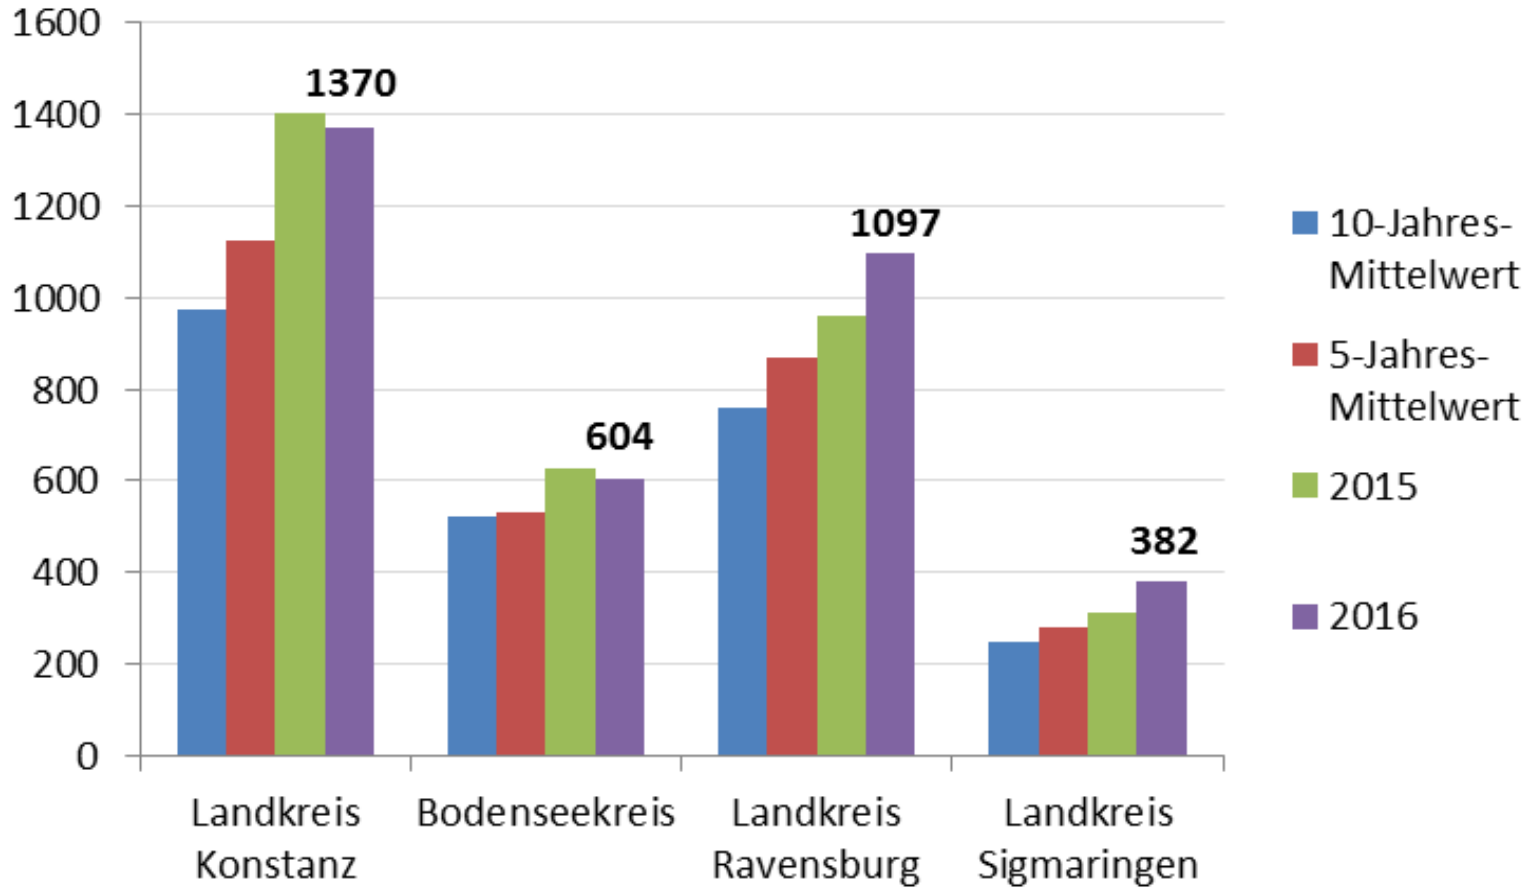

Straftaten gesamt -ohne Ausländerrecht-

Straftaten gesamt -ohne Ausländerrecht-

Häufigkeitszahl*	2016	Differenz zum Vorjahr	Abweichung zum 5-Jahres- Mittelwert	Abweichung zum 10-Jahres- Mittelwert
Land Baden-Württemberg	5.390	-148	-12	4
Polizeipräsidium Konstanz	4.992	-103	-1	-186
Landkreis Konstanz	6.008	-316	-56	-193
Bodenseekreis	4.359	-308	38	-271
Landkreis Ravensburg	4.710	-1	-151	-234
Landkreis Sigmaringen	4.444	475	379	66

Deliktsanteile an Straftaten im Bereich PP Konstanz -ohne Ausländerrecht- (ges.: 45.054)

Aufklärungsquote

Tatverdächtige insgesamt

Tatverdächtige unter 21 Jahren

Straßenkriminalität nach Altersgruppen

■ Anteil U21 in %

Wohnungseinbruchdiebstahl

Wohnungseinbruchdiebstahl

Rauschgiftdelikte

Gewalt gegen Polizeibeamte