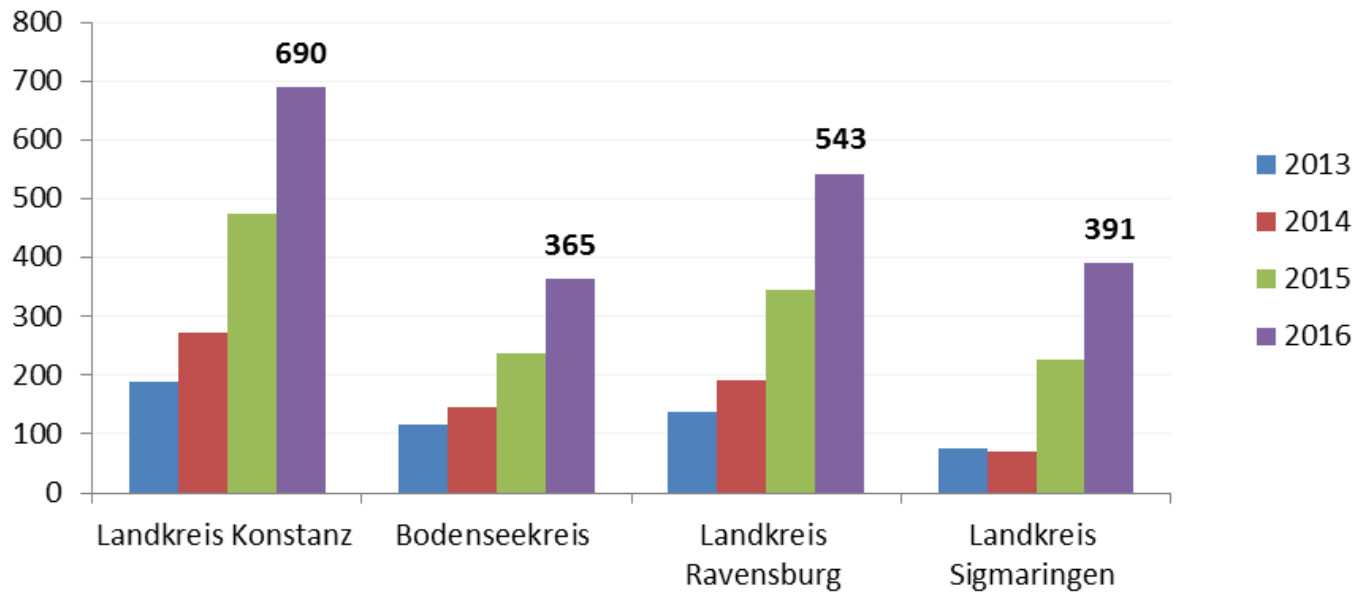

Deliktsanteile an Straftaten im Bereich PP Konstanz -ohne Ausländerrecht- (ges.: 45.054)

Aufklärungsquote

Tatverdächtige insgesamt

Tatverdächtige unter 21 Jahren

Straßenkriminalität nach Altersgruppen

■ Anteil U21 in %

■ Anteil Erwachsene in %

Rohheitsdelikte nach Altersgruppen

■ Anteil U21 in % ■ Anteil Erwachsene in %

Tatverdächtige PP Konstanz

*ohne Ausländerrecht

Tatverdächtige Flüchtlinge *ohne Ausländerrecht

Tatverdächtige Flüchtlinge * ohne Ausländerrecht