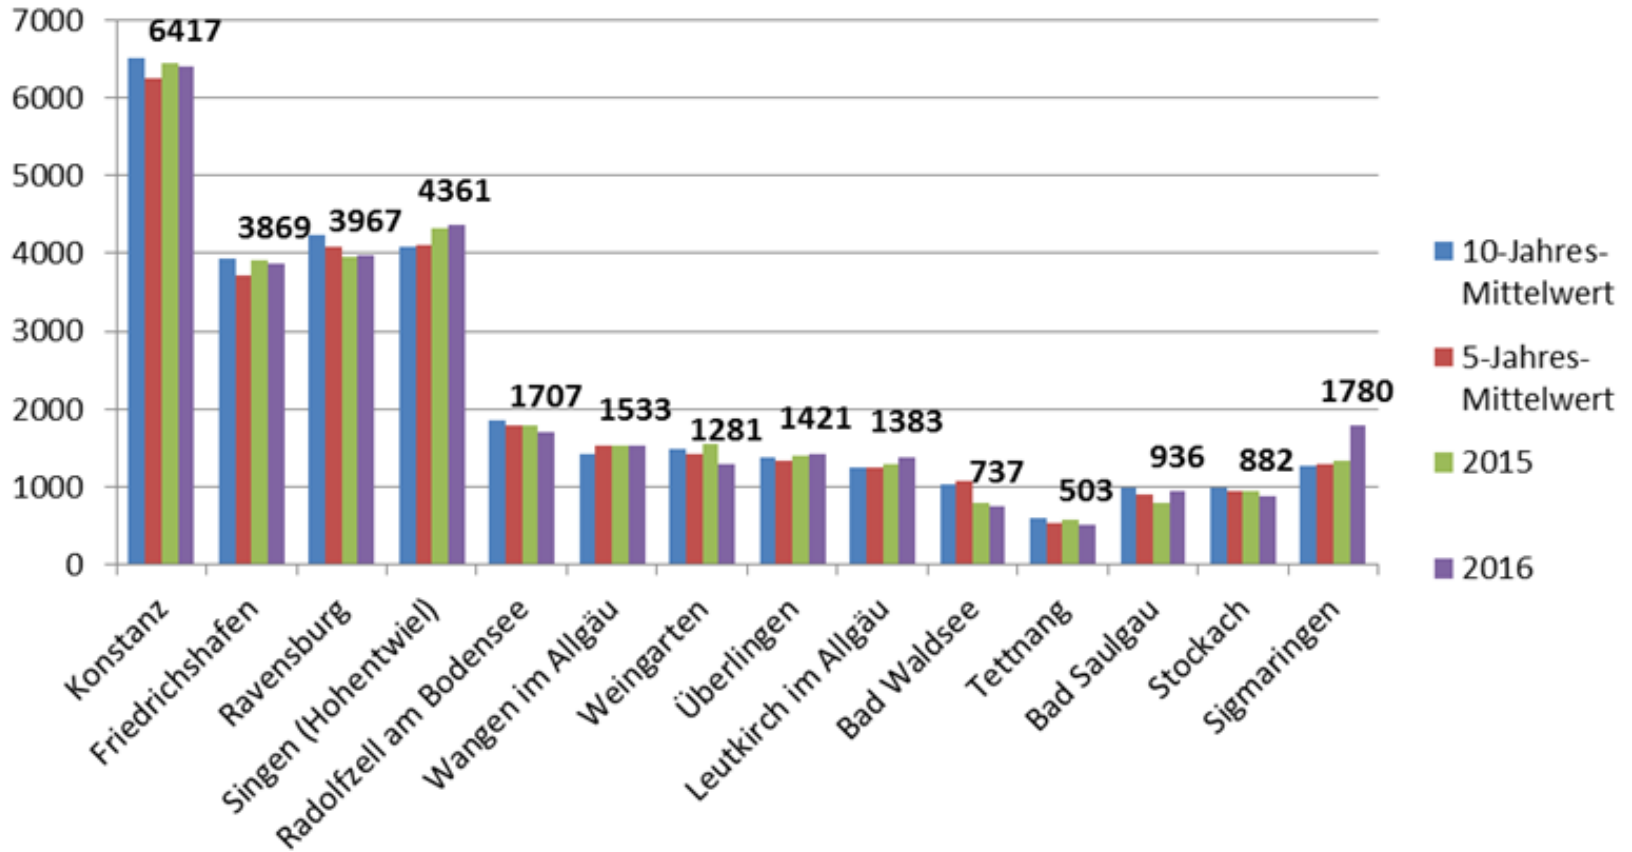

Herzlich willkommen beim Polizeipräsidium Konstanz

Polizeiliche Kriminalstatistik 2016

der Landkreise Konstanz, Ravensburg, Sigmaringen und des Bodenseekreises

Straftaten gesamt

PP Konstanz

Straftaten gesamt -ohne Ausländerrecht-

Straftaten gesamt -ohne Ausländerrecht-

Straftaten gesamt -ohne Ausländerrecht-

Häufigkeitszahl*	2016	Differenz zum Vorjahr	Abweichung zum 5-Jahres- Mittelwert	Abweichung zum 10-Jahres- Mittelwert
Land Baden-Württemberg	5.390	-148	-12	4
Polizeipräsidium Konstanz	4.992	-103	-1	-186
Landkreis Konstanz	6.008	-316	-56	-193
Bodenseekreis	4.359	-308	38	-271
Landkreis Ravensburg	4.710	-1	-151	-234
Landkreis Sigmaringen	4.444	475	379	66

Deliktsanteile an Straftaten im Bereich PP Konstanz -ohne Ausländerrecht- (ges.: 45.054)

Aufklärungsquote

Tatverdächtige insgesamt

Tatverdächtige unter 21 Jahren

Straßenkriminalität nach Altersgruppen

■ Anteil U21 in %