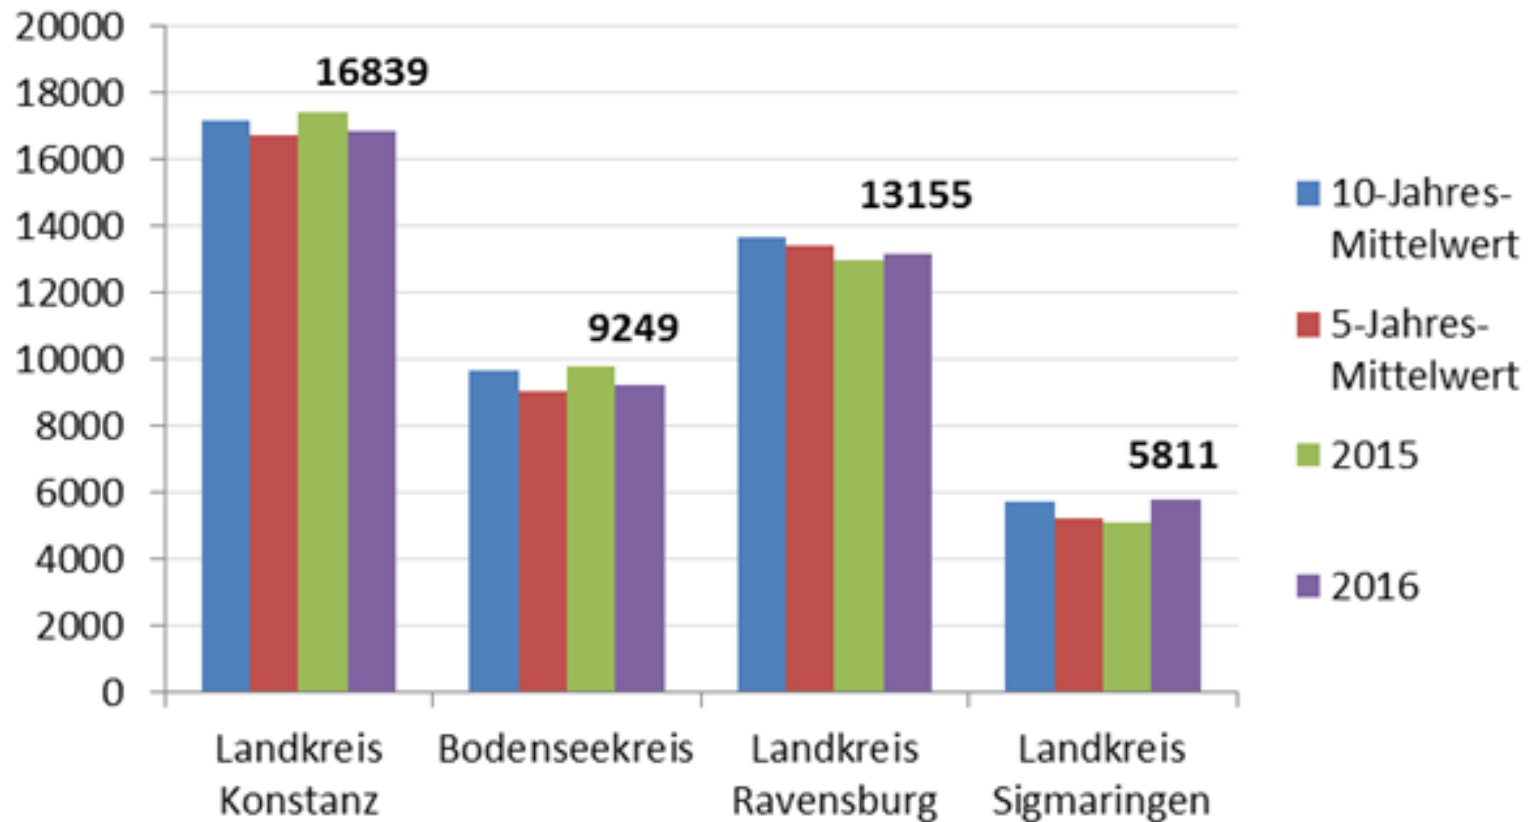

Herzlich willkommen beim Polizeipräsidium Konstanz

Polizeiliche Kriminalstatistik 2016

der Landkreise Konstanz, Ravensburg, Sigmaringen und des Bodenseekreises

Straftaten gesamt

PP Konstanz

Straftaten gesamt -ohne Ausländerrecht-

Straftaten gesamt -ohne Ausländerrecht-

Straftaten gesamt -ohne Ausländerrecht-

Häufigkeitszahl*	2016	Differenz zum Vorjahr	Abweichung zum 5-Jahres- Mittelwert	Abweichung zum 10-Jahres- Mittelwert
Land Baden-Württemberg	5.390	-148	-12	4
Polizeipräsidium Konstanz	4.992	-103	-1	-186
Landkreis Konstanz	6.008	-316	-56	-193
Bodenseekreis	4.359	-308	38	-271
Landkreis Ravensburg	4.710	-1	-151	-234
Landkreis Sigmaringen	4.444	475	379	66

Deliktsanteile an Straftaten im Bereich PP Konstanz -ohne Ausländerrecht- (ges.: 45.054)

Aufklärungsquote

Tatverdächtige insgesamt

Tatverdächtige unter 21 Jahren

Straßenkriminalität nach Altersgruppen

■ Anteil U21 in %