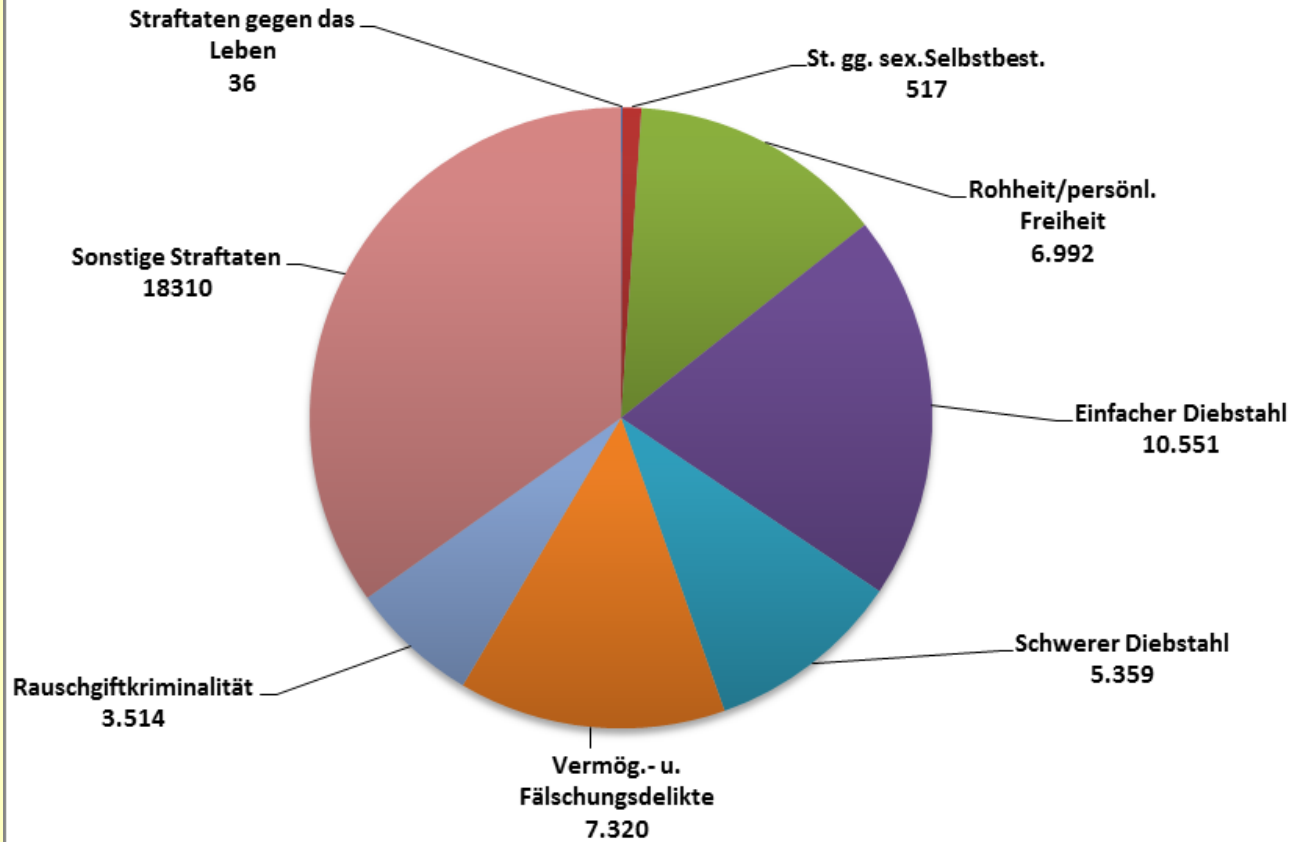

Herzlich willkommen beim Polizeipräsidium Konstanz

Polizeiliche Kriminalstatistik 2016

der Landkreise Konstanz, Ravensburg, Sigmaringen und des Bodenseekreises

Straftaten gesamt

PP Konstanz

Straftaten gesamt -ohne Ausländerrecht-

Straftaten gesamt -ohne Ausländerrecht-

Straftaten gesamt -ohne Ausländerrecht-

Häufigkeitszahl*	2016	Differenz zum Vorjahr	Abweichung zum 5-Jahres- Mittelwert	Abweichung zum 10-Jahres- Mittelwert
Land Baden-Württemberg	5.390	-148	-12	4
Polizeipräsidium Konstanz	4.992	-103	-1	-186
Landkreis Konstanz	6.008	-316	-56	-193
Bodenseekreis	4.359	-308	38	-271
Landkreis Ravensburg	4.710	-1	-151	-234
Landkreis Sigmaringen	4.444	475	379	66

Deliktsanteile an Straftaten im Bereich PP Konstanz -ohne Ausländerrecht- (ges.: 45.054)

Aufklärungsquote

Tatverdächtige insgesamt

Tatverdächtige unter 21 Jahren

Straßenkriminalität nach Altersgruppen

■ Anteil U21 in %

■ Anteil Erwachsene in %

Rohheitsdelikte nach Altersgruppen

■ Anteil U21 in % ■ Anteil Erwachsene in %

Tatverdächtige PP Konstanz

*ohne Ausländerrecht

Tatverdächtige Flüchtlinge *ohne Ausländerrecht

Tatverdächtige Flüchtlinge * ohne Ausländerrecht