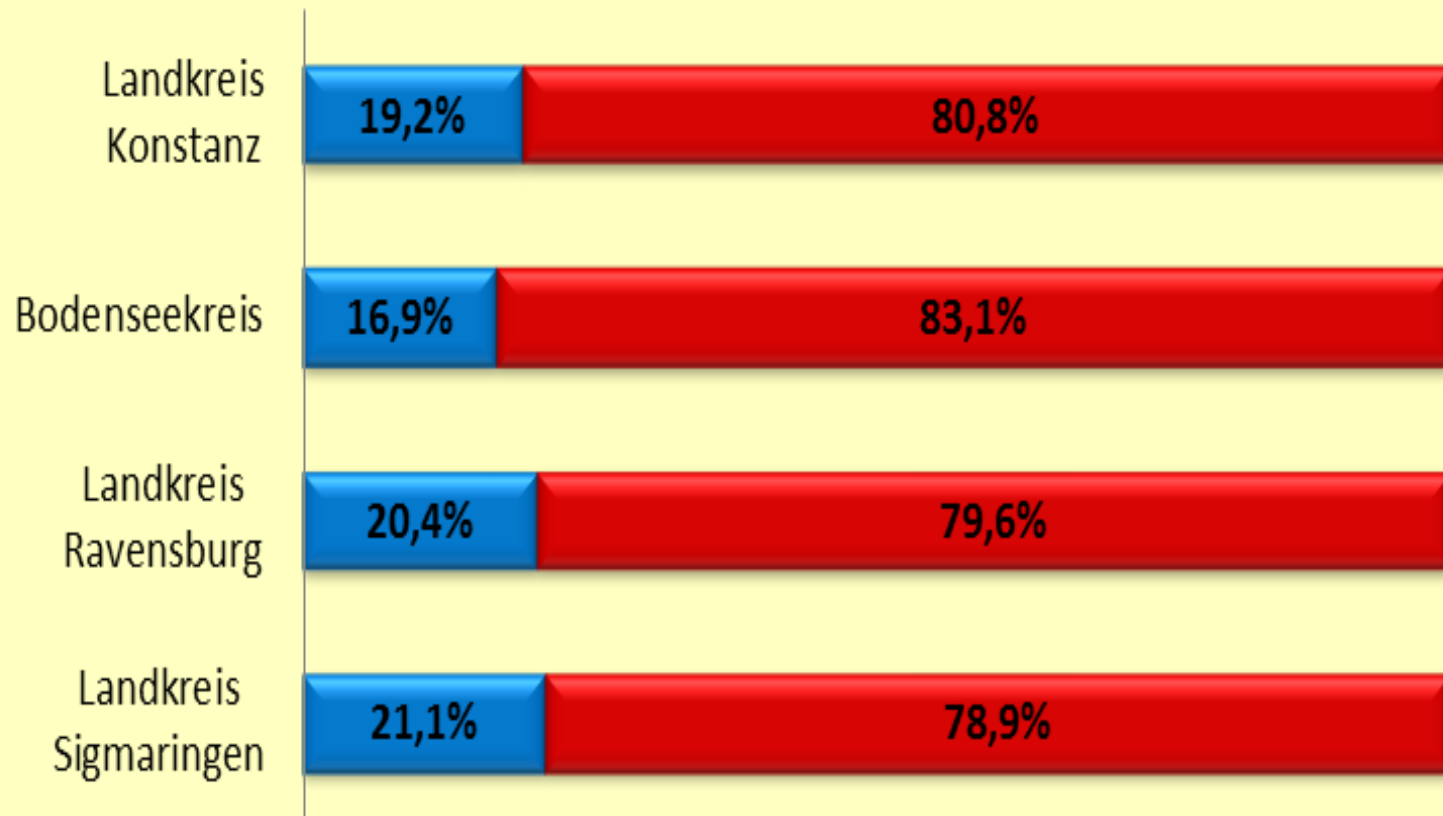

Deliktsanteile an Straftaten im Bereich PP Konstanz -ohne Ausländerrecht- (ges.: 45.054)

Aufklärungsquote

Tatverdächtige insgesamt

Tatverdächtige unter 21 Jahren

Straßenkriminalität nach Altersgruppen

■ Anteil U21 in %

■ Anteil Erwachsene in %

Rohheitsdelikte nach Altersgruppen

■ Anteil U21 in % ■ Anteil Erwachsene in %

Tatverdächtige PP Konstanz

*ohne Ausländerrecht

Tatverdächtige Flüchtlinge *ohne Ausländerrecht

Tatverdächtige Flüchtlinge * ohne Ausländerrecht