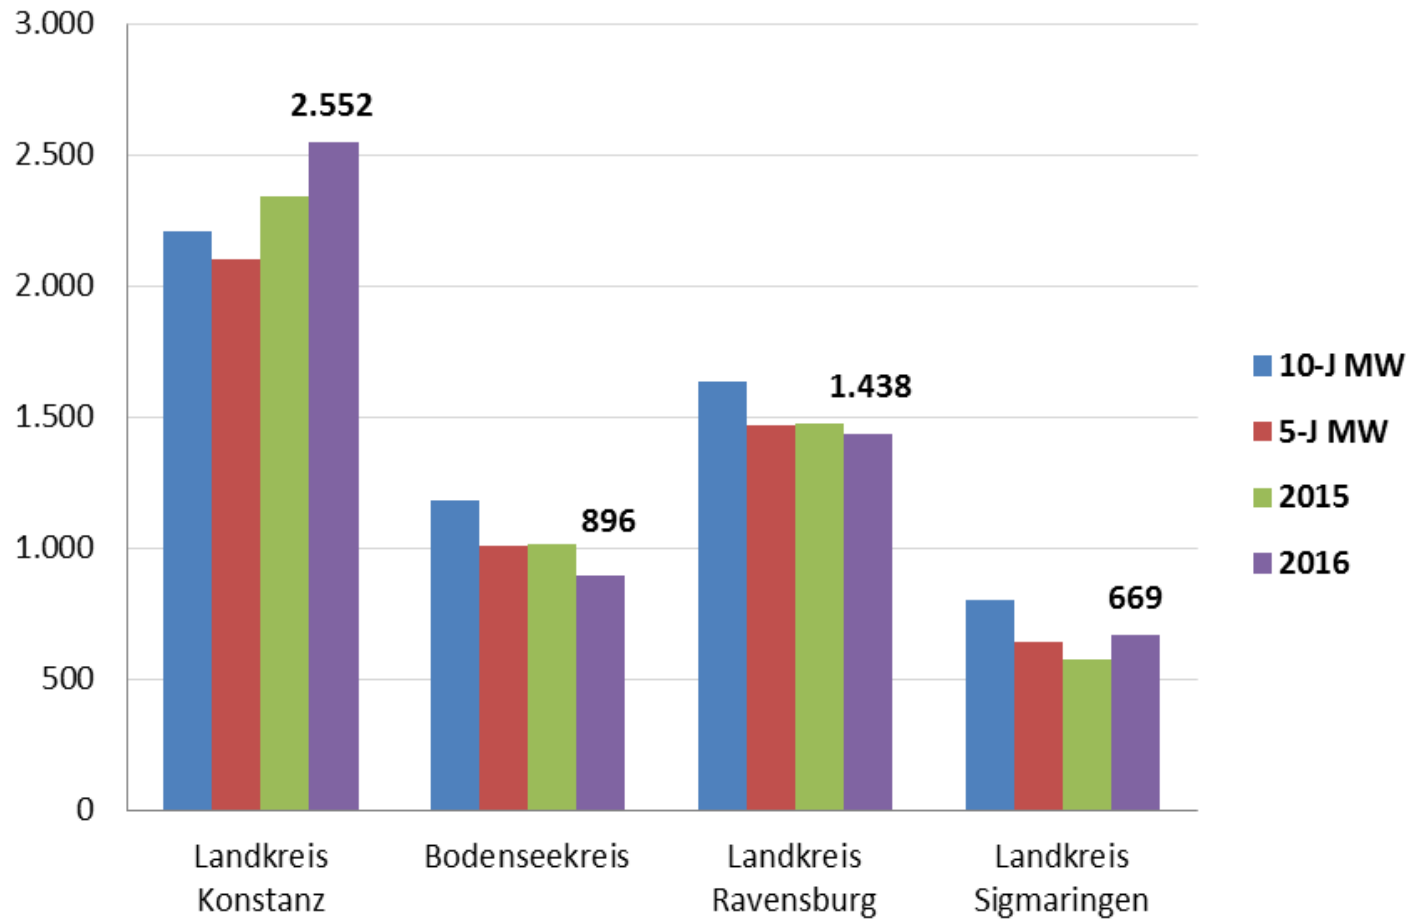

Straftaten gesamt -ohne Ausländerrecht-

Straftaten gesamt -ohne Ausländerrecht-

Häufigkeitszahl*	2016	Differenz zum Vorjahr	Abweichung zum 5-Jahres- Mittelwert	Abweichung zum 10-Jahres- Mittelwert
Land Baden-Württemberg	5.390	-148	-12	4
Polizeipräsidium Konstanz	4.992	-103	-1	-186
Landkreis Konstanz	6.008	-316	-56	-193
Bodenseekreis	4.359	-308	38	-271
Landkreis Ravensburg	4.710	-1	-151	-234
Landkreis Sigmaringen	4.444	475	379	66

Deliktsanteile an Straftaten im Bereich PP Konstanz -ohne Ausländerrecht- (ges.: 45.054)

Aufklärungsquote

Tatverdächtige insgesamt

Tatverdächtige unter 21 Jahren

Straßenkriminalität nach Altersgruppen

■ Anteil U21 in %