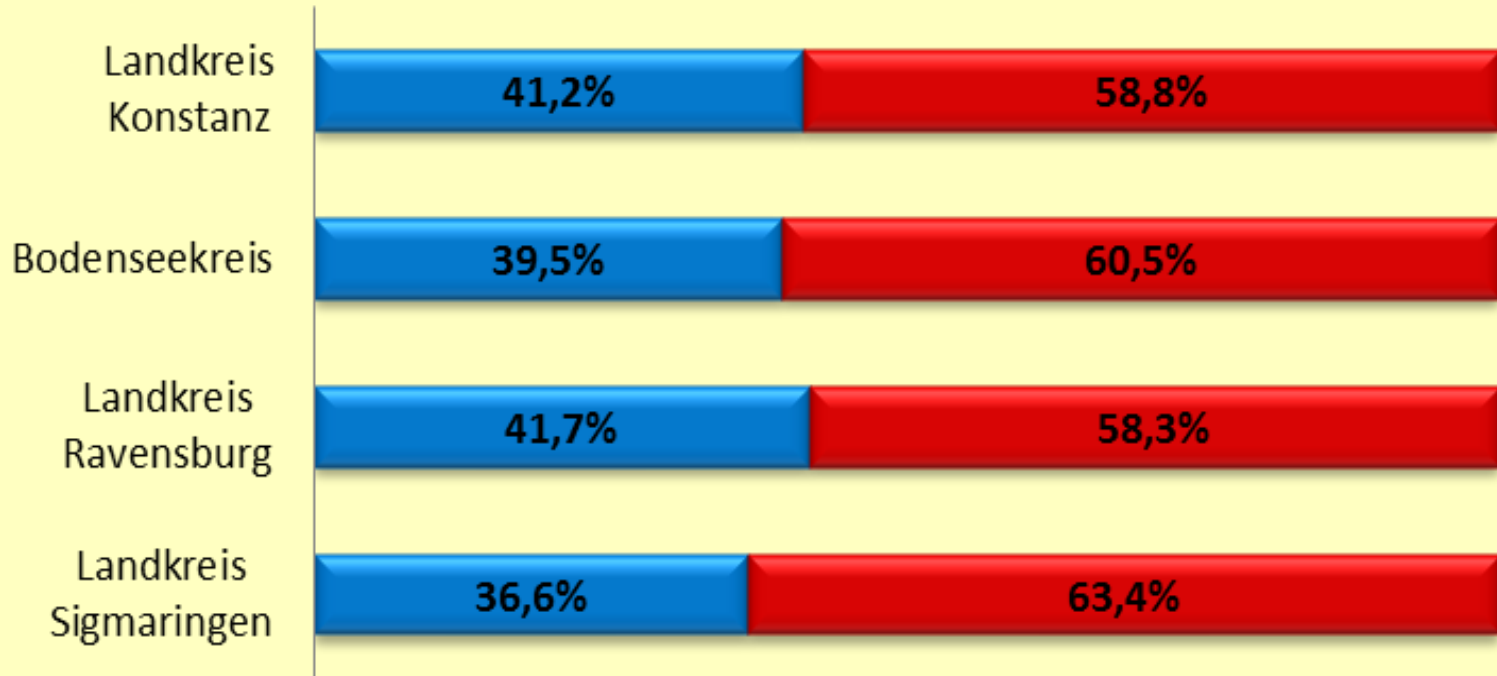

Deliktsanteile an Straftaten im Bereich PP Konstanz -ohne Ausländerrecht- (ges.: 45.054)

Aufklärungsquote

Tatverdächtige insgesamt

Tatverdächtige unter 21 Jahren

Straßenkriminalität nach Altersgruppen

■ Anteil U21 in %

■ Anteil Erwachsene in %

Rohheitsdelikte nach Altersgruppen

■ Anteil U21 in % ■ Anteil Erwachsene in %

Tatverdächtige PP Konstanz

*ohne Ausländerrecht

Tatverdächtige Flüchtlinge *ohne Ausländerrecht

Tatverdächtige Flüchtlinge * ohne Ausländerrecht