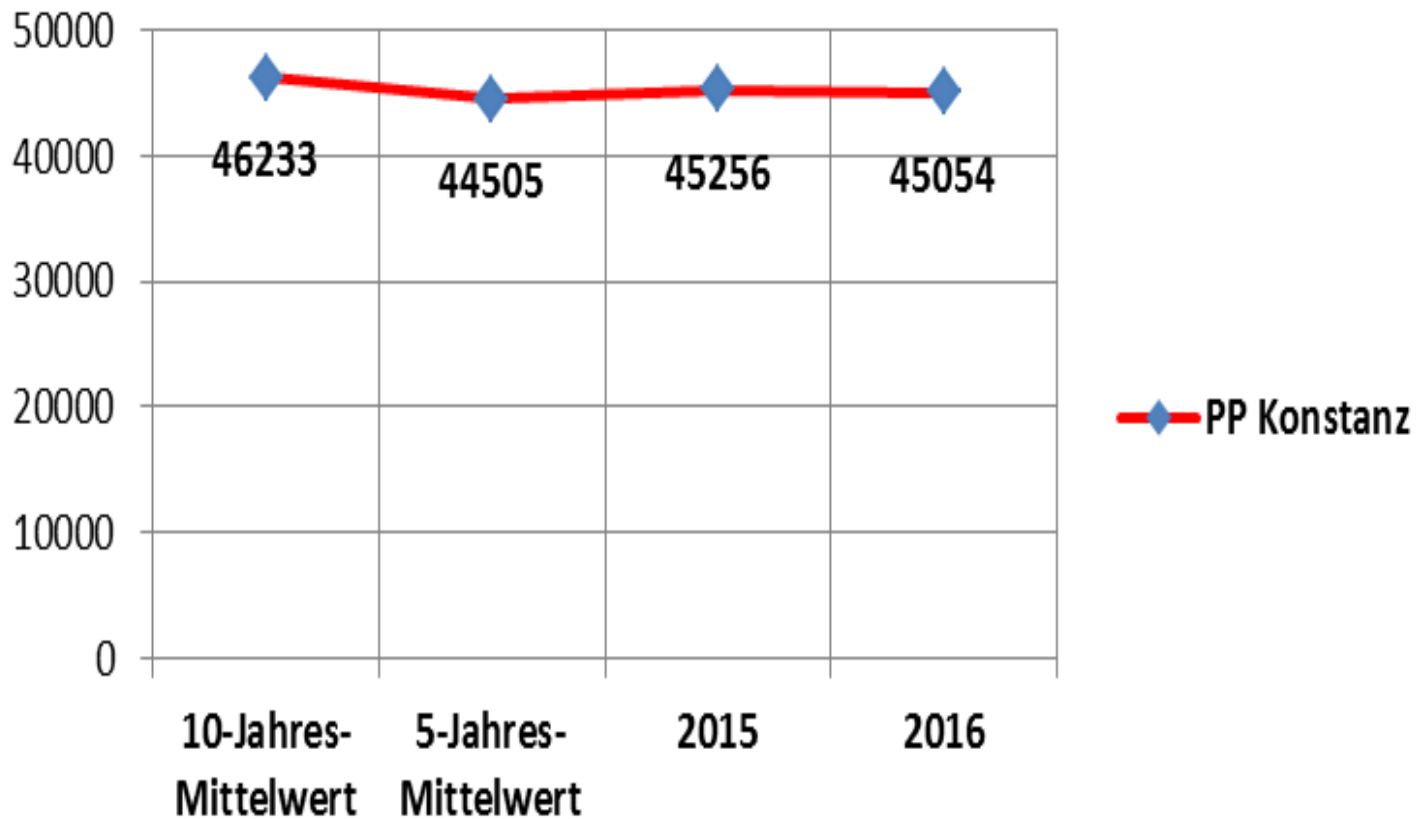

Herzlich willkommen beim Polizeipräsidium Konstanz

Polizeiliche Kriminalstatistik 2016

der Landkreise Konstanz, Ravensburg, Sigmaringen und des Bodenseekreises

Straftaten gesamt

PP Konstanz

Straftaten gesamt -ohne Ausländerrecht-

Straftaten gesamt -ohne Ausländerrecht-

Straftaten gesamt -ohne Ausländerrecht-

Häufigkeitszahl*	2016	Differenz zum Vorjahr	Abweichung zum 5-Jahres- Mittelwert	Abweichung zum 10-Jahres- Mittelwert
Land Baden-Württemberg	5.390	-148	-12	4
Polizeipräsidium Konstanz	4.992	-103	-1	-186
Landkreis Konstanz	6.008	-316	-56	-193
Bodenseekreis	4.359	-308	38	-271
Landkreis Ravensburg	4.710	-1	-151	-234
Landkreis Sigmaringen	4.444	475	379	66

Deliktsanteile an Straftaten im Bereich PP Konstanz -ohne Ausländerrecht- (ges.: 45.054)

Aufklärungsquote

Tatverdächtige insgesamt

Tatverdächtige unter 21 Jahren

Straßenkriminalität nach Altersgruppen

■ Anteil U21 in %