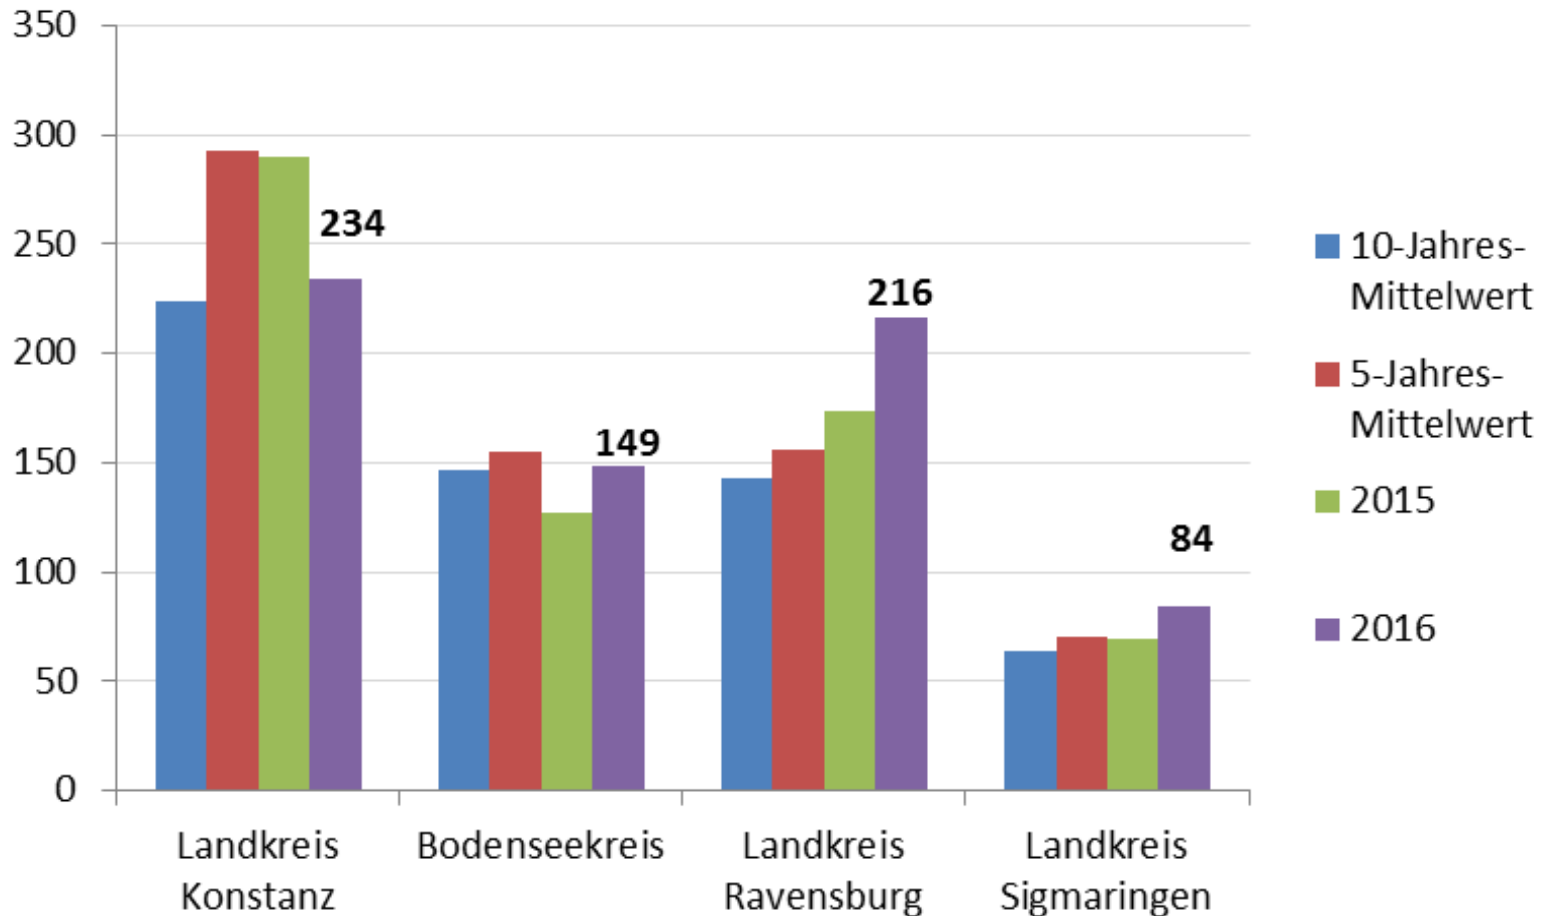

Wohnungseinbruchdiebstahl