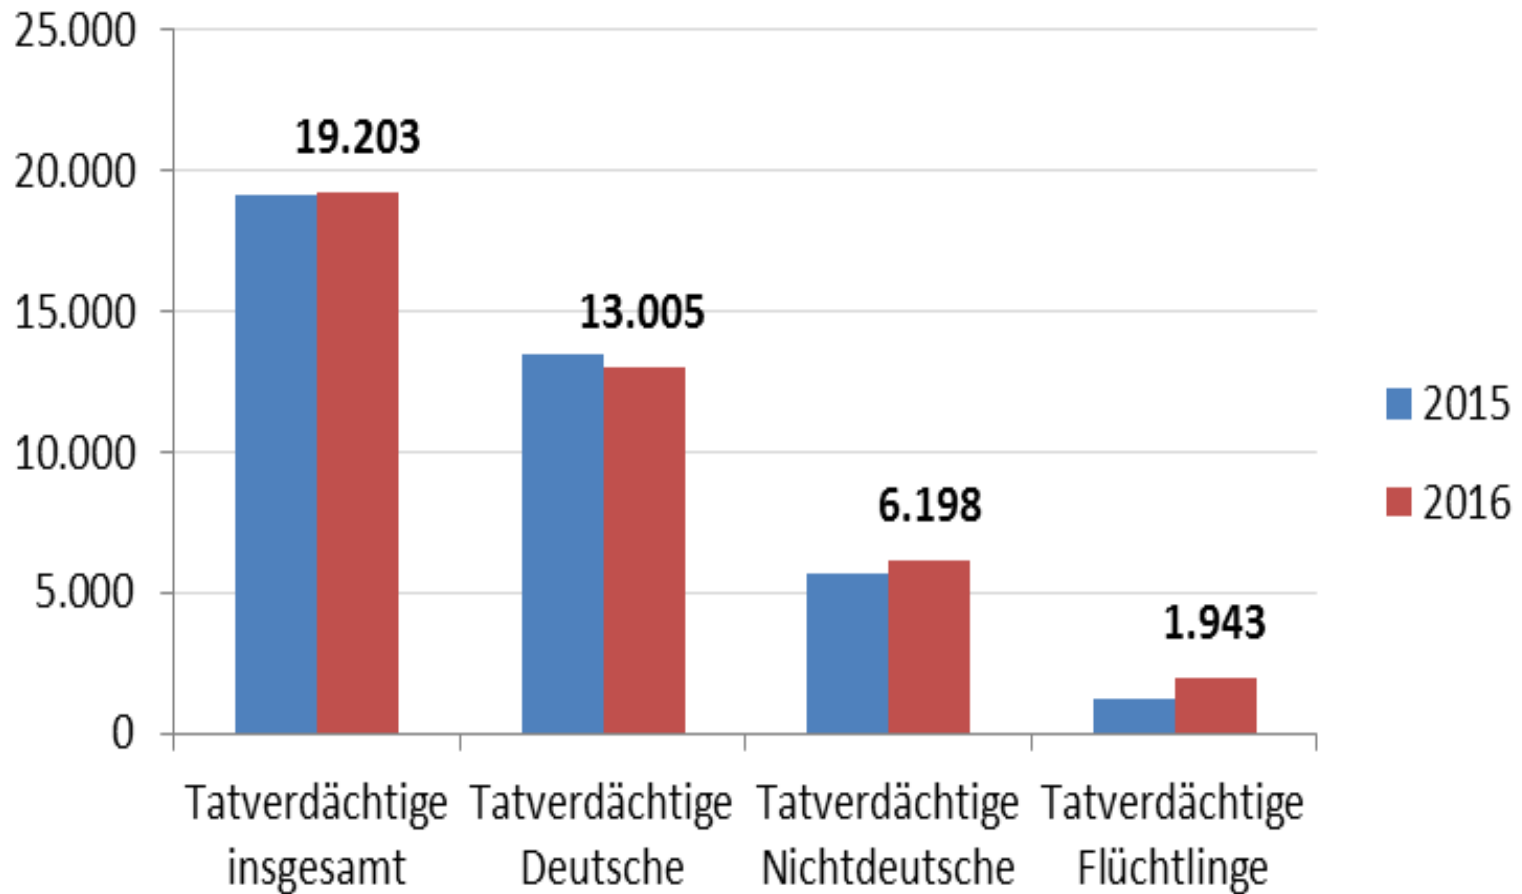

Deliktsanteile an Straftaten im Bereich PP Konstanz -ohne Ausländerrecht- (ges.: 45.054)

Aufklärungsquote

Tatverdächtige insgesamt

Tatverdächtige unter 21 Jahren

Straßenkriminalität nach Altersgruppen

■ Anteil U21 in %

■ Anteil Erwachsene in %

Rohheitsdelikte nach Altersgruppen

■ Anteil U21 in % ■ Anteil Erwachsene in %

Tatverdächtige PP Konstanz

*ohne Ausländerrecht

Tatverdächtige Flüchtlinge *ohne Ausländerrecht

Tatverdächtige Flüchtlinge * ohne Ausländerrecht