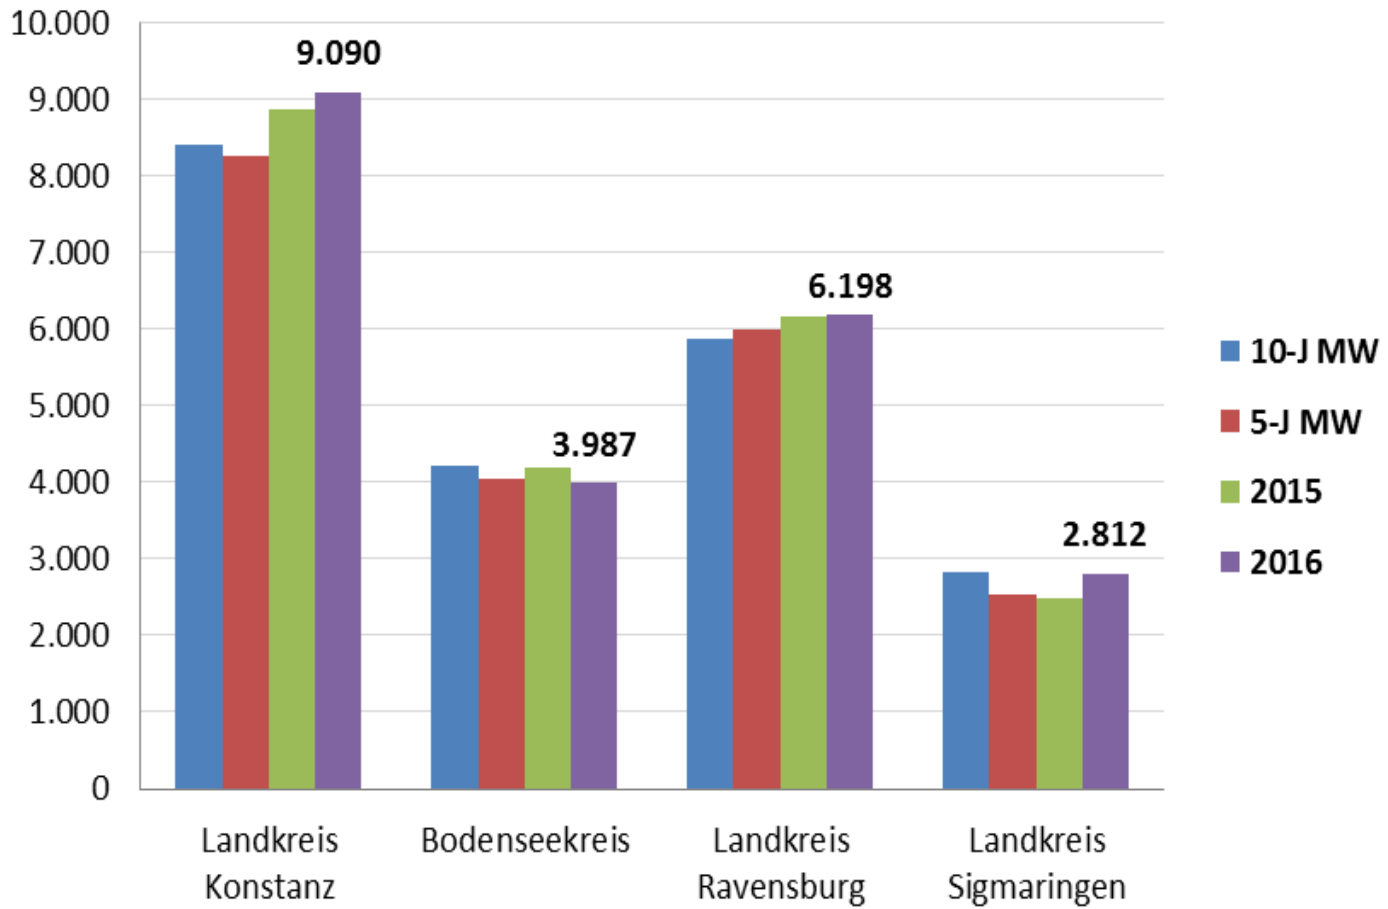

Straftaten gesamt -ohne Ausländerrecht-

Straftaten gesamt -ohne Ausländerrecht-

Häufigkeitszahl*	2016	Differenz zum Vorjahr	Abweichung zum 5-Jahres- Mittelwert	Abweichung zum 10-Jahres- Mittelwert
Land Baden-Württemberg	5.390	-148	-12	4
Polizeipräsidium Konstanz	4.992	-103	-1	-186
Landkreis Konstanz	6.008	-316	-56	-193
Bodenseekreis	4.359	-308	38	-271
Landkreis Ravensburg	4.710	-1	-151	-234
Landkreis Sigmaringen	4.444	475	379	66

Deliktsanteile an Straftaten im Bereich PP Konstanz -ohne Ausländerrecht- (ges.: 45.054)

Aufklärungsquote

Tatverdächtige insgesamt

Tatverdächtige unter 21 Jahren

Straßenkriminalität nach Altersgruppen

■ Anteil U21 in %