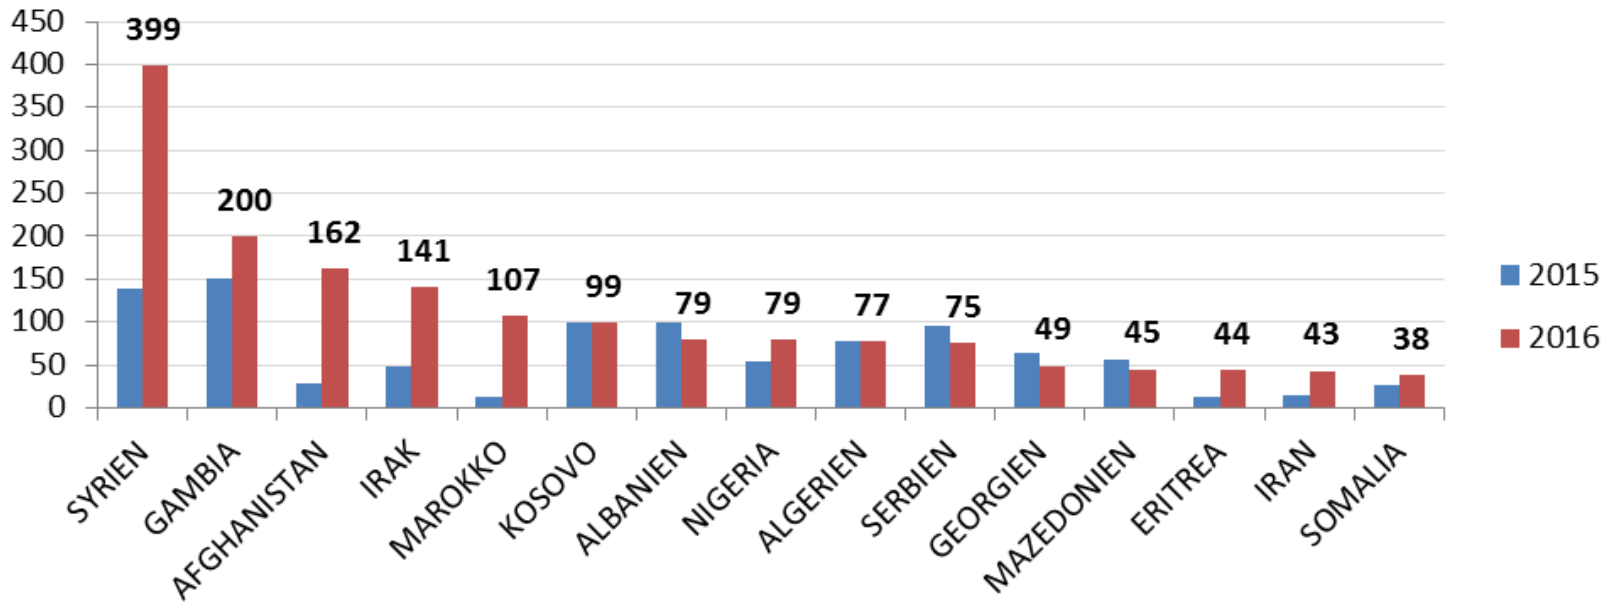

Straftaten gesamt -ohne Ausländerrecht-

Straftaten gesamt -ohne Ausländerrecht-

Häufigkeitszahl*	2016	Differenz zum Vorjahr	Abweichung zum 5-Jahres- Mittelwert	Abweichung zum 10-Jahres- Mittelwert
Land Baden-Württemberg	5.390	-148	-12	4
Polizeipräsidium Konstanz	4.992	-103	-1	-186
Landkreis Konstanz	6.008	-316	-56	-193
Bodenseekreis	4.359	-308	38	-271
Landkreis Ravensburg	4.710	-1	-151	-234
Landkreis Sigmaringen	4.444	475	379	66

Deliktsanteile an Straftaten im Bereich PP Konstanz -ohne Ausländerrecht- (ges.: 45.054)

Aufklärungsquote

Tatverdächtige insgesamt

Tatverdächtige unter 21 Jahren

Straßenkriminalität nach Altersgruppen

■ Anteil U21 in %

■ Anteil Erwachsene in %

Rohheitsdelikte nach Altersgruppen

■ Anteil U21 in % ■ Anteil Erwachsene in %

Tatverdächtige PP Konstanz

*ohne Ausländerrecht

Tatverdächtige Flüchtlinge *ohne Ausländerrecht

Tatverdächtige Flüchtlinge * ohne Ausländerrecht