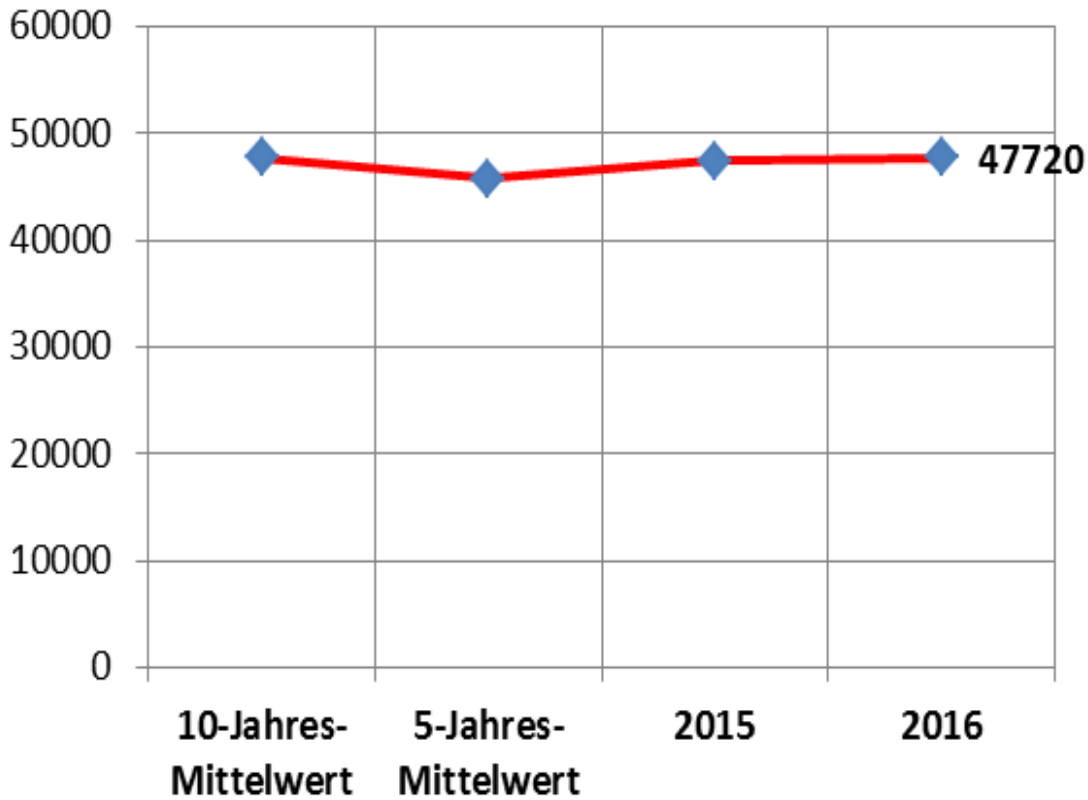

Herzlich willkommen beim Polizeipräsidium Konstanz

Polizeiliche Kriminalstatistik 2016

der Landkreise Konstanz, Ravensburg, Sigmaringen und des Bodenseekreises

Straftaten gesamt

PP Konstanz

Straftaten gesamt -ohne Ausländerrecht-

Straftaten gesamt -ohne Ausländerrecht-

Straftaten gesamt -ohne Ausländerrecht-

Häufigkeitszahl*	2016	Differenz zum Vorjahr	Abweichung zum 5-Jahres- Mittelwert	Abweichung zum 10-Jahres- Mittelwert
Land Baden-Württemberg	5.390	-148	-12	4
Polizeipräsidium Konstanz	4.992	-103	-1	-186
Landkreis Konstanz	6.008	-316	-56	-193
Bodenseekreis	4.359	-308	38	-271
Landkreis Ravensburg	4.710	-1	-151	-234
Landkreis Sigmaringen	4.444	475	379	66

Deliktsanteile an Straftaten im Bereich PP Konstanz -ohne Ausländerrecht- (ges.: 45.054)

Aufklärungsquote

Tatverdächtige insgesamt

Tatverdächtige unter 21 Jahren

Straßenkriminalität nach Altersgruppen

■ Anteil U21 in %